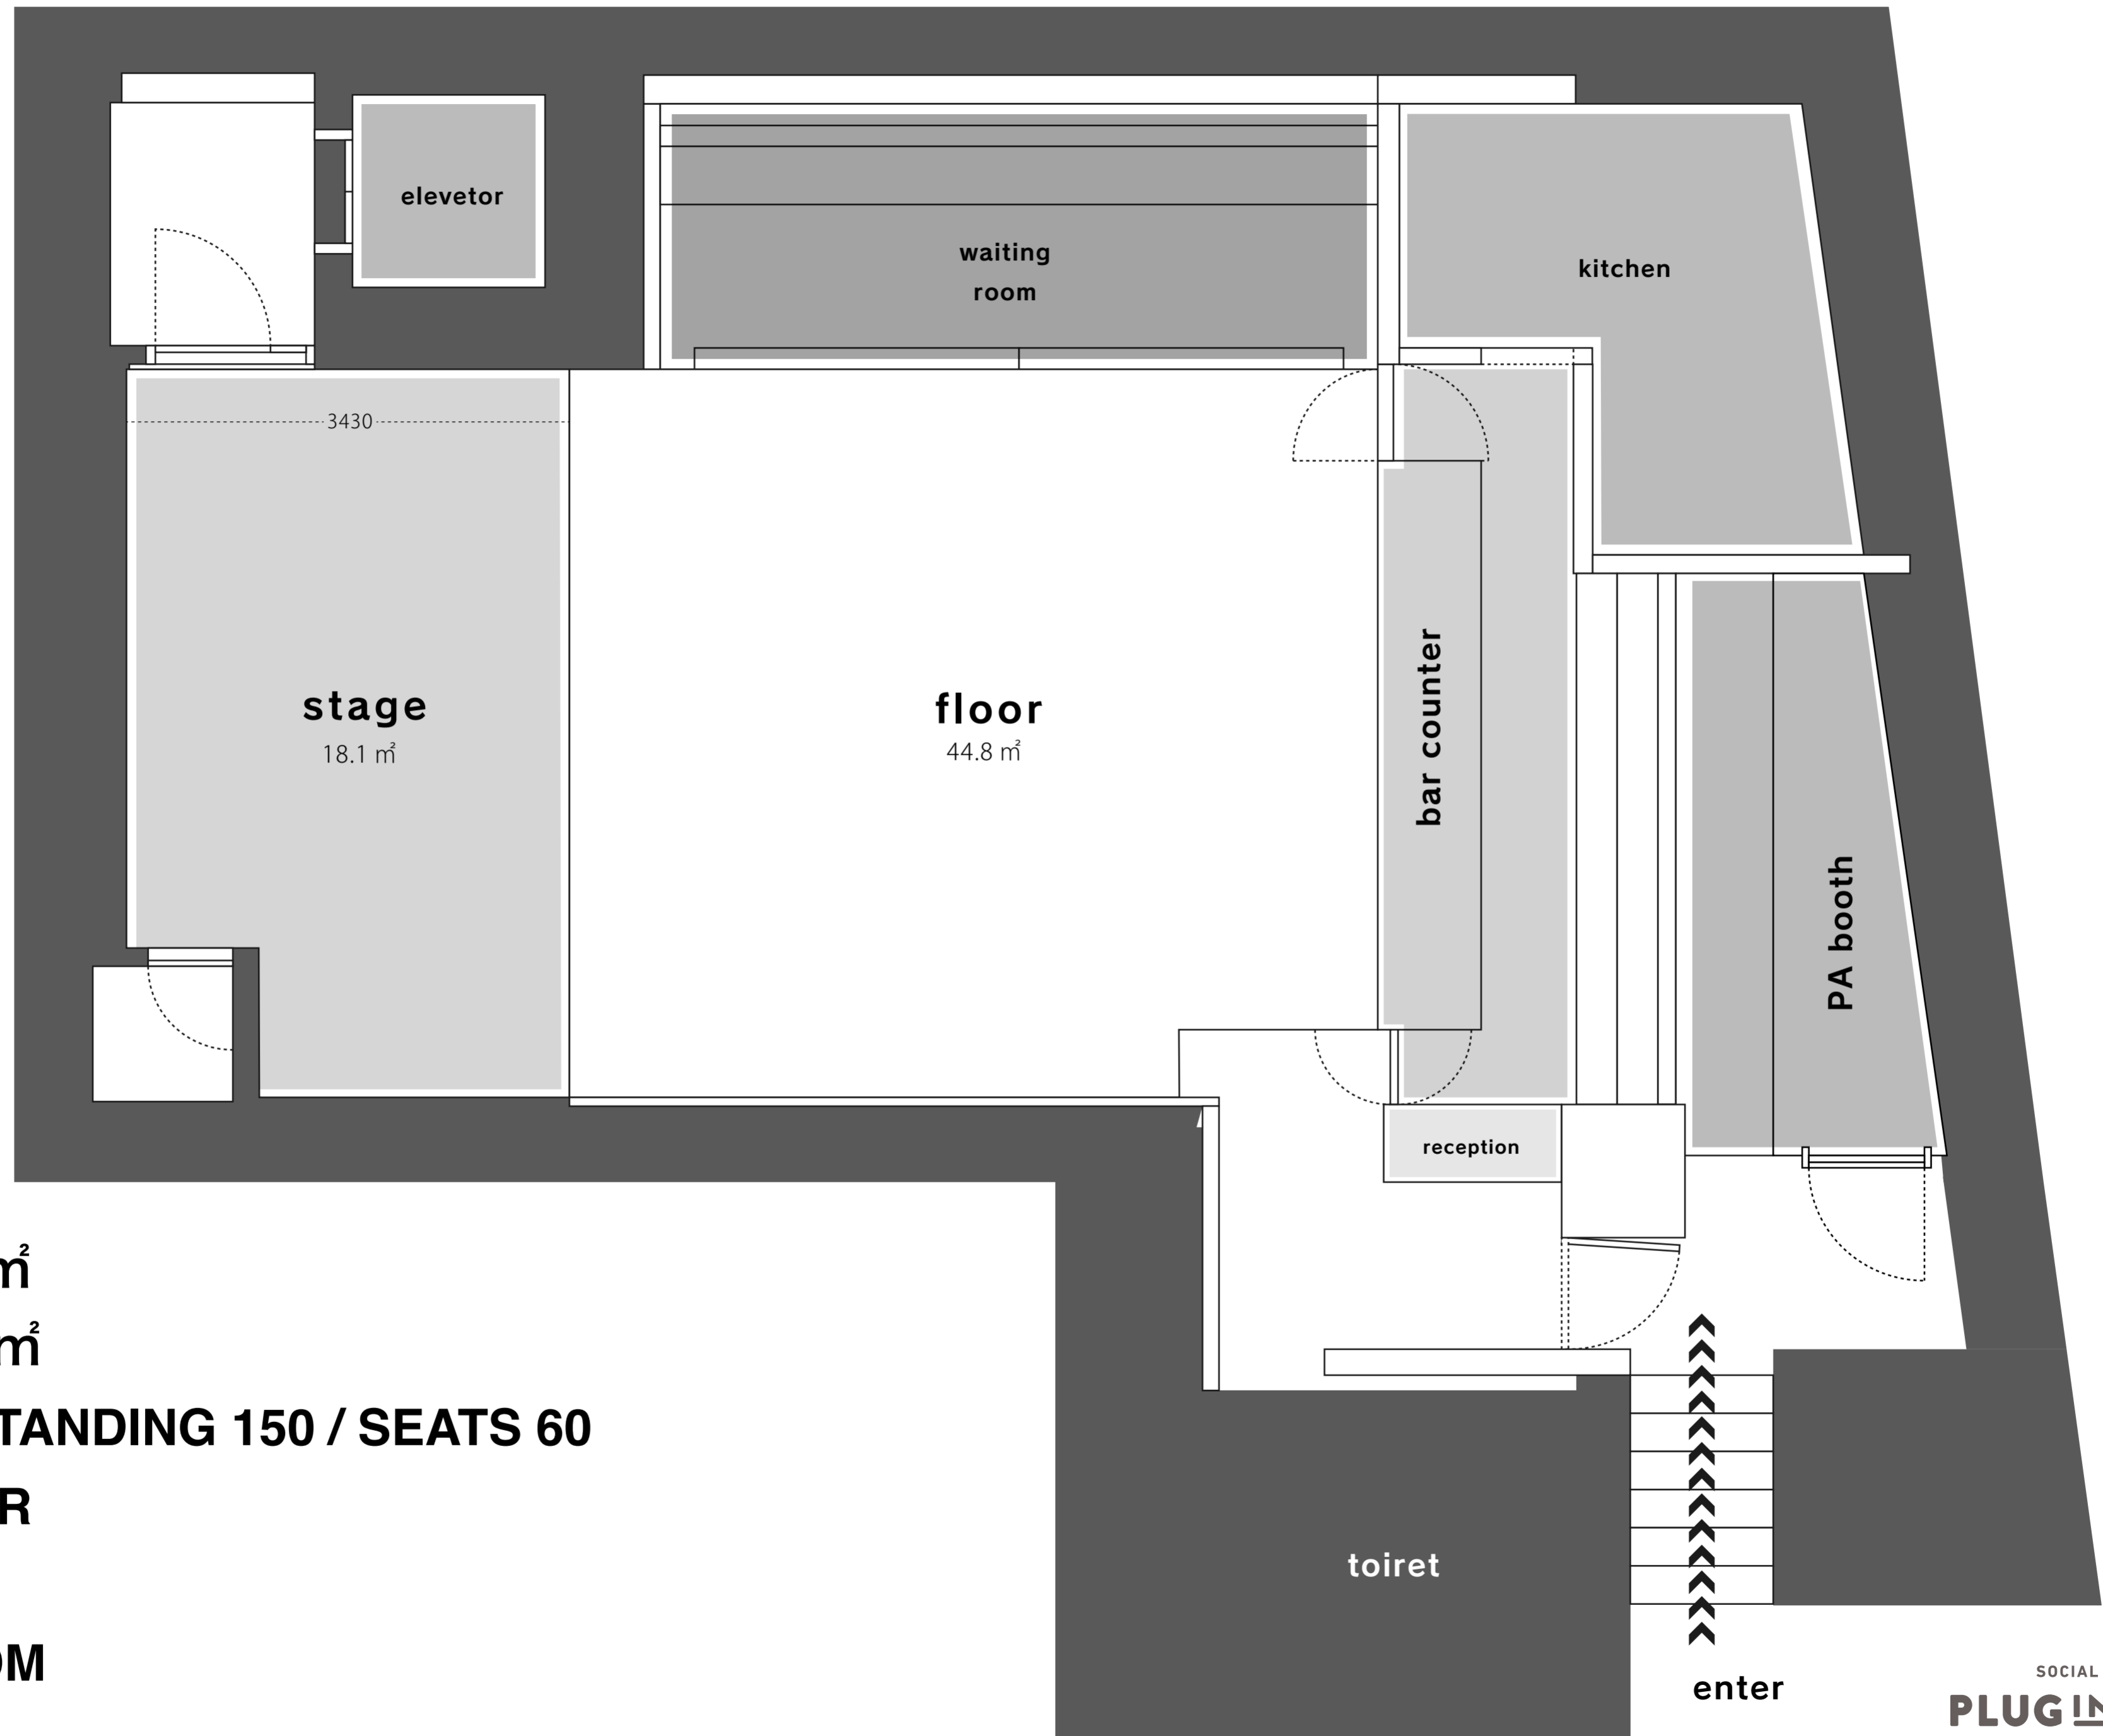

会場資料

---

2017年8月版

FLOOR MAP

**STAGE : 18.1 m<sup>2</sup>**

**FLOOR : 44.8 m<sup>2</sup>**

**CAPACITY : STANDING 150 / SEATS 60**

**BAR COUNTER**

**KITCHEN**

**WAITING ROOM**

**W.C. × 3**